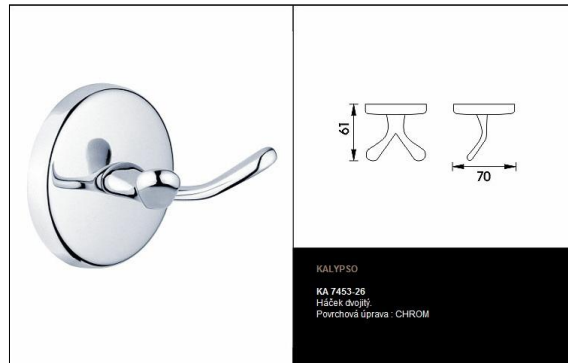

### NIMCO Bormo 11055 držák toal. Pap.

1 ks

KD.NI.BR11055-26

původní cena

299,-

**Výprodej**

**220,-**

### NIMCO Kalypso dvojháček

1 ks

KD.NI.KA 7453-26

původní cena

130,-

**Výprodej**

**95,-**