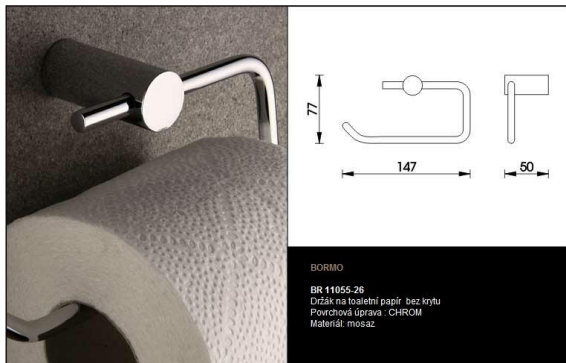

### NIMCO Bormo 11055 držák toal. Pap.

1 ks

KD.NI.BR11055-26

původní cena

299,-

**Výprodej**

**220,-**